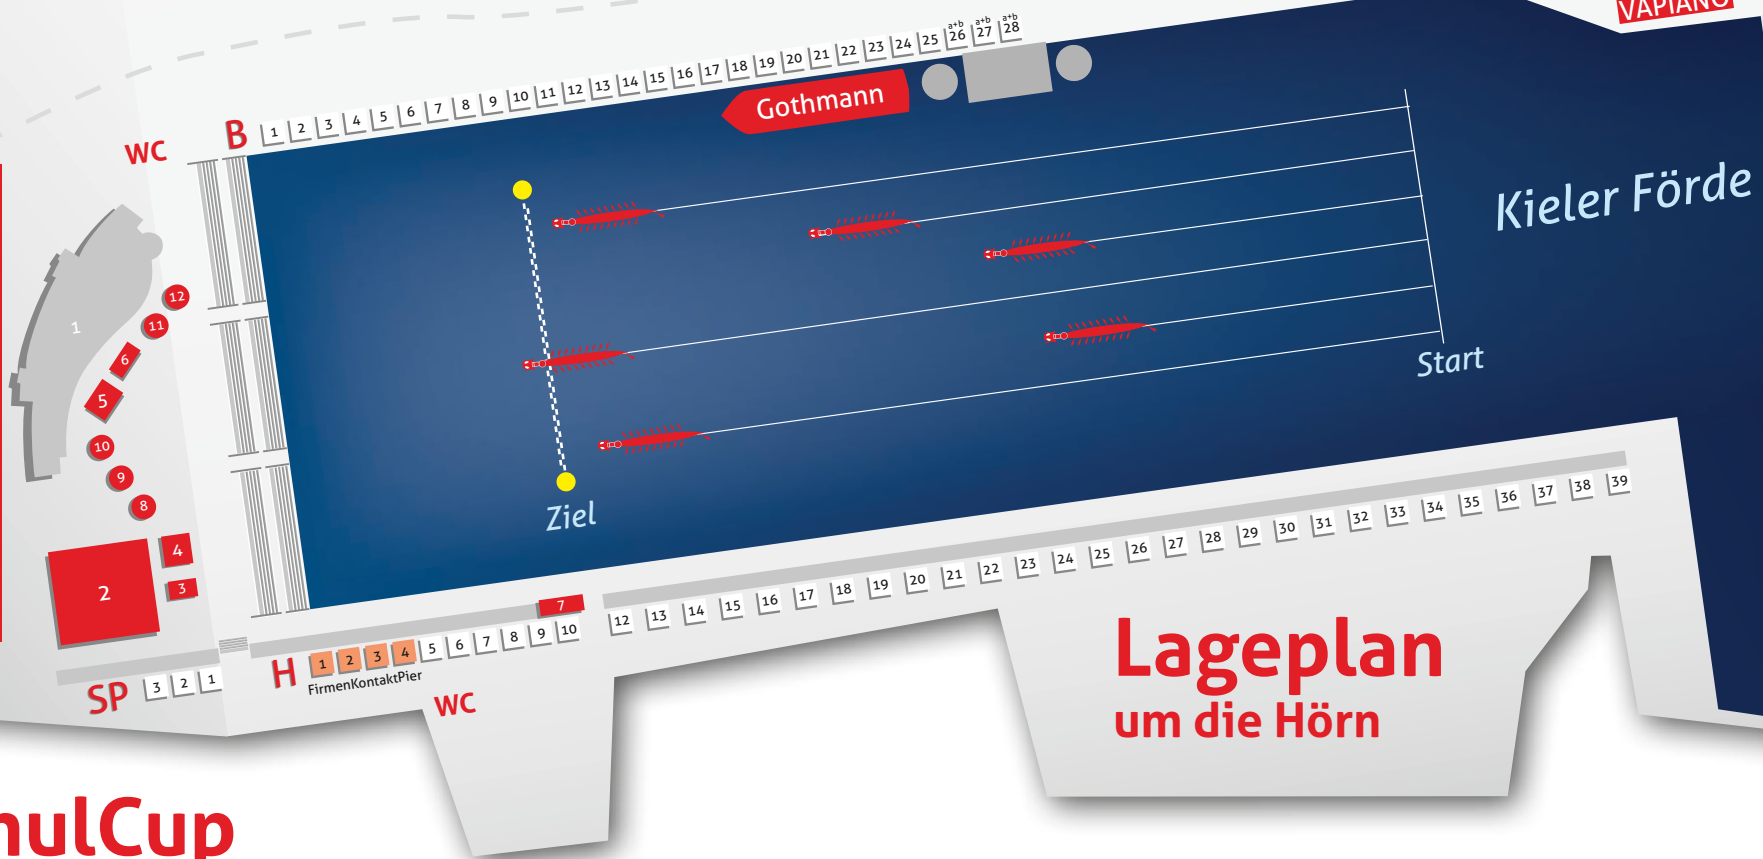

- Standverzeichnis:
1. Hörn Campus
 2. Kinderland
 3. Infostand
 4. ASB
 5. Bühne
 6. Videowand
 7. Zielwagen
 8. Getränke
 9. Spanferkel „smoked & pulled“
Pommes Frites
 10. Crêpes
 11. Bäckerei Günther
 12. Grill

SchulCup Team-Stellplätze

Schule	Teamname	Stellpl.
Albert-Schweitzer-Schule Schwent.	Waterproof Unicorns 7/8	B01
Albert-Schweitzer-Schule Schwent.	Waterproof Unicorns 9/10	B02
Gemeinschaftsschule Kiel-Hassee	TeamTanic	B03
Hermann-Löns-Schule Kiel	HLS-Hippos	B04
Lornsensschule Schleswig	Hottentotten	B05
Peter-Ustinov-Schule Eckernförde	Peter Ustinovs Zwölfte	B06
Privatschule Düsternbrook	Team Düsternbrook	B07
Friedrich-Schiller-Gymnasium Preetz	Chillers Freunde	B08
Grund- und GemS Einfeld	Dragons	B09
Gymnasium Kronshagen	Dragonqueen	B10
Christliche Schule Kiel	Klassen 7-8	
Christliche Schule Kiel	Klassen 9-10	
Friedrich-Junge-GemS Kiel-Wik	Juniorteufel 05	
Friedrich-Junge-GemS Kiel-Wik	Juniorteufel 06	
Friedrich-Junge-GemS Kiel-Wik	Wasserteufel Wik	
GemS Neumünster-Brachenfeld	Klassen 11-13	